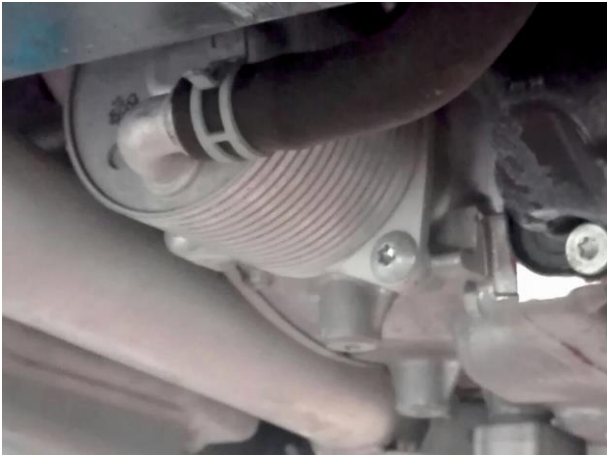

**LC 01520**

**MOTULEVO ESSENTIAL PER ATF2 E ATM 03.15  
NUOVO RACCORDO PER CAMBIO TG81SC VOLVO**

Siamo lieti di annunciarvi la creazione del nuovo raccordo per il cambio TG 81SC 8 marce che equipaggia alcuni nuovi modelli VOLVO.

Questo nuovo raccordo vi permetterà di operare nella massima sicurezza e pulizia facendovi risparmiare molto tempo grazie alla semplicità di montaggio.

**MOTUL EVO**

**MOTUL**

Senza raccordo

Con nuovo raccordo